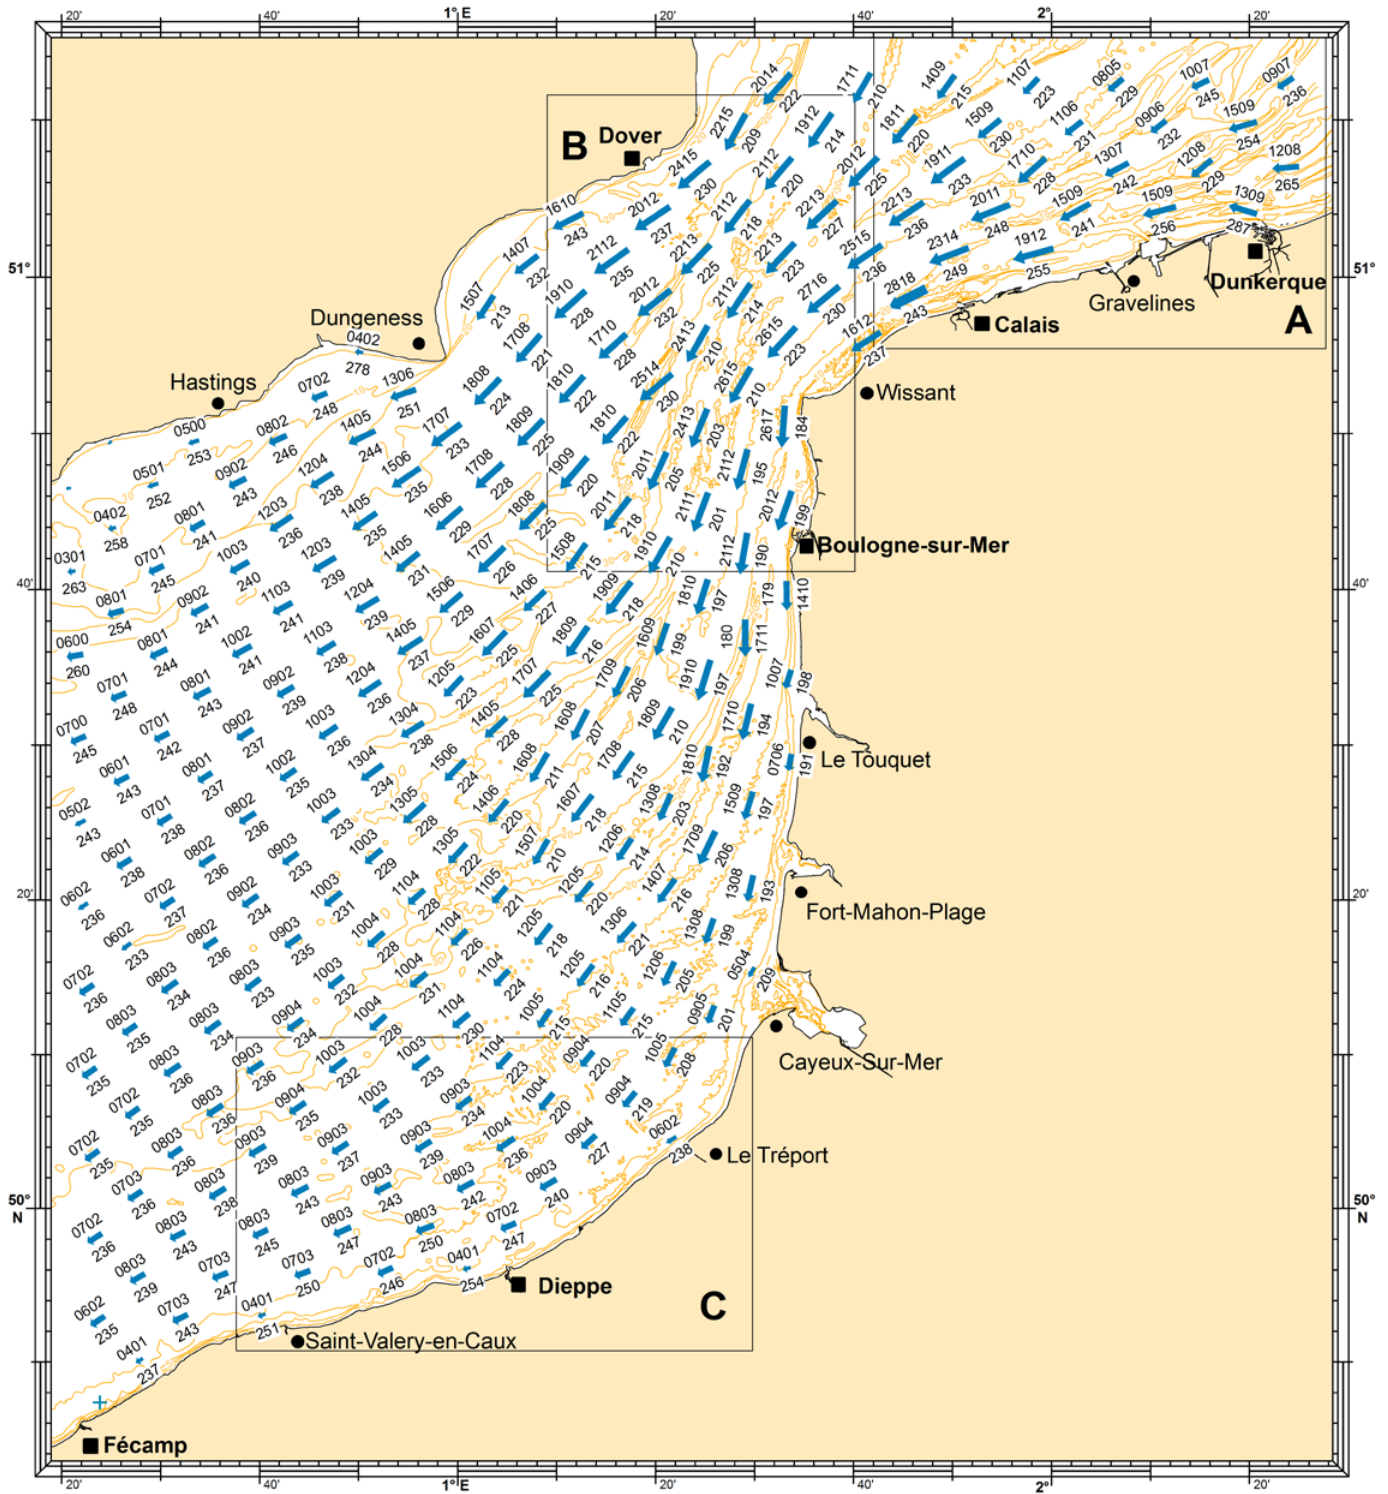

6h AVANT PM CALAIS

2.2.A. — 6 h avant PM Calais.